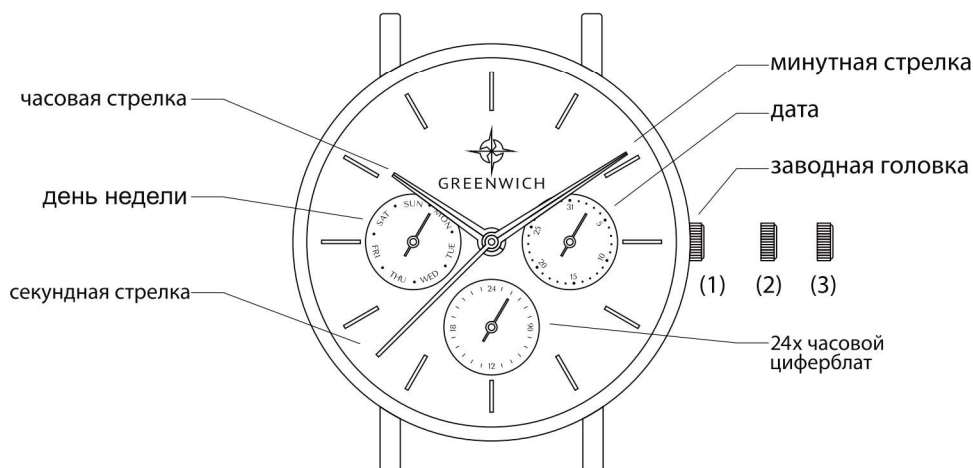

GREENWICH

КВАРЦЕВЫЕ ЧАСЫ С ДАТОЙ И ДНЕМ НЕДЕЛИ

Установка времени и дня недели:

1. Вытянуть заводную головку в положение 3.
2. Вращать заводную головку по часовой стрелке для установки требуемого значения дня недели и времени.
3. Вернуть заводную головку в положение 1.

Установка даты:

1. Вытянуть заводную головку в положение 2.
2. Вращать заводную головку против часовой стрелки для установки требуемой даты.
3. Вернуть заводную головку в положение 1.

Внимание! Запрещается устанавливать дату и день недели между 21:00 и 04:00, иначе число может не переключиться на следующий день.